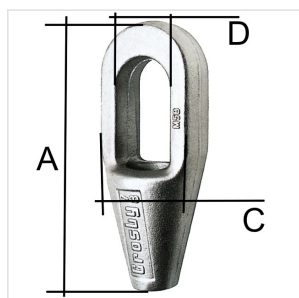

Vergusskopf mit Oese

roh im Gesenk geschmiedet, leer oder vergossen

Art-Nr.	Seil Ø	Masse in mm			Preis exkl. MwSt (A)	
	auf Seilende vergossen					
	mm	Zoll	A	C	D	
					per Stk.	
021.130.050	5.0-6.0	1/4	108.0	20.0	13.0	162.00
021.130.070	7.0-10.0	3/8	118.0	23.0	16.0	201.00
021.130.110	11.0-13.0	1/2	140.0	28.0	23.0	241.00
021.130.140	14.0-16.0	5/8	162.0	34.0	26.0	330.00
021.130.170	17.0-19.0	3/4	194.0	41.0	32.0	417.00
021.130.200	20.0-22.0	7/8	226.0	47.0	39.0	505.00
021.130.230	23.0-25.0	1	254.0	57.0	45.0	661.00
021.130.260	26.0-30.0	1 1/8	283.0	63.0	51.0	807.00
021.130.310	31.0-35.0	1 3/8	313.0	69.0	58.0	1059.00
021.130.360	36.0-38.0	1 1/2	359.0	79.0	64.0	1739.00