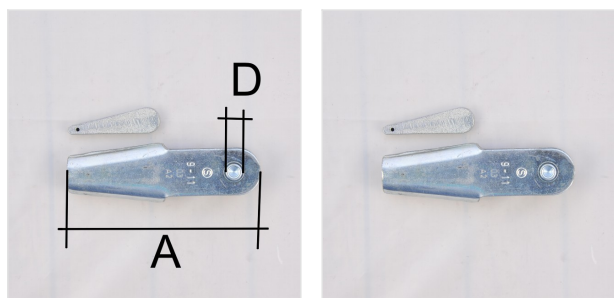

## Keilschloss verzinkt

komplett mit Keil und Bolzen

Art-Nr.	Seil Ø	A	Gabelöffnung D		Gewicht	Preis exkl. MwSt (A)
	mm	mm	mm	mm	kg	per Stk.
021.140.040	4.0-5.0	110	12	12	0.2	<b>14.00</b>
021.140.060	6.0-8.0	150	14	18	0.5	<b>18.30</b>
021.140.090	9.0-11.0	190	17	23	1.1	<b>30.50</b>
021.140.120	12.0-14.0	230	22	28	2.2	<b>50.40</b>
021.140.150	15.0-17.0	260	25	32	3.5	<b>81.40</b>
021.140.180	18.0-20.0	300	27	35	6.0	<b>125.60</b>

Art-Nr.	Seil Ø	Preis exkl. MwSt (A)	
	mm		per Stk.
021.140.014	4.0 - 5.0	Ersatzkeil	<b>5.00</b>

Art-Nr.	Seil Ø		Preis exkl. MwSt (A)
---------	--------	--	----------------------

021.140.061	6.0 - 8.0	Ersatzkeil	<b>5.30</b>
021.140.091	9.0 - 11.0	Ersatzkeil	<b>6.60</b>
021.140.121	12.0 - 14.0	Ersatzkeil	<b>10.20</b>
021.140.151	15.0 - 17.0	Ersatzkeil	<b>18.30</b>
021.140.181	18.0 - 20.0	Ersatzkeil	<b>27.60</b>