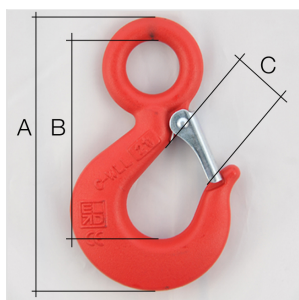

Lasthaken LH

mit Sicherung

Art-Nr.	Nutzlast* A	B	C	Gewicht	Preis exkl.MwSt (A)	
	kg	mm	mm	mm	kg	per Stk.
022.450.080	800.0	110.0	82.0	22.0	0.27	10.00
022.450.100	1000.0	125.0	93.0	24.0	0.43	11.00
022.450.160	1600.0	141.0	104.0	25.0	0.60	13.00
022.450.200	2000.0	162.0	119.0	28.0	0.92	15.50
022.450.320	3200.0	201.0	146.0	34.0	2.00	27.00
022.450.500	5000.0	256.0	187.0	42.0	3.70	46.00
022.450.750	7500.0	316.0	230.0	52.0	7.20	81.00
022.450.000	10000.0	354.0	255.0	57.0	10.20	125.00