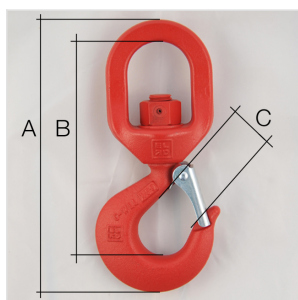

Wirbelhaken WH

mit Sicherung

Art-Nr.	Nutzlast* kg	A mm	B mm	C mm	Gewicht kg	Preis exkl. MwSt (A) per Stk.
022.460.080	800.0	141.0	113.0	23.0	0.34	36.00
022.460.100	1000.0	169.0	134.0	26.0	0.57	44.50
022.460.160	1600.0	193.0	153.0	27.0	0.82	53.00
022.460.200	2000.0	208.0	162.0	31.0	1.10	59.00
022.460.320	3200.0	244.0	188.0	38.0	2.00	68.00
022.460.500	5000.0	316.0	243.0	47.0	4.20	105.00