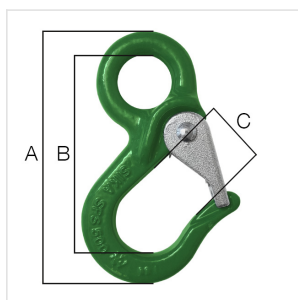

SIKA-Spezialhaken SPS

mit besonders stabilem und sicherem Verschluss

Sehr schlanke Bauart. Auch bei kleinsten Ösen einsetzbar.

Art-Nr.	Tragkraft	A	B	C	Gewicht	Preis exkl. MwSt (A)
	kg	mm				per Stk.
022.490.340	500.0	118	92	20	0.3	12.00