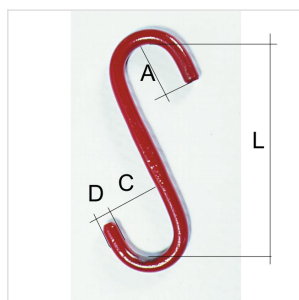

Hochfeste S-Haken

Art-Nr.	Nutzlast* A	C	D	L	Preis exkl. MwSt (B)	
	kg	mm	mm	mm	per Stk.	
022.500.010	150.0	28.0	28.0	10.0	105.0	29.00
022.500.012	250.0	38.0	38.0	12.0	140.0	36.00
022.500.014	350.0	50.0	50.0	14.0	170.0	42.00
022.500.016	500.0	63.0	63.0	16.0	205.0	62.00
022.500.020	750.0	76.0	76.0	20.0	245.0	94.00
022.500.022	1000.0	88.0	88.0	22.0	275.0	129.00
022.500.026	1300.0	101.0	101.0	26.0	331.0	161.00
022.500.028	1500.0	114.0	114.0	28.0	381.0	173.00
022.500.032	2000.0	127.0	127.0	32.0	407.0	215.00
022.500.036	2400.0	139.0	139.0	36.0	432.0	244.00
022.500.038	2800.0	150.0	150.0	38.0	460.0	338.00