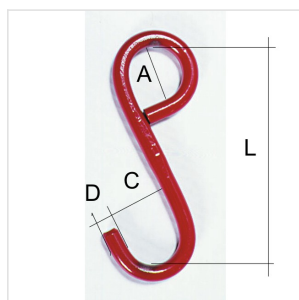

Hochfeste S-Haken mit Öse

Art-Nr.	Nutzlast* A	C	D	L	Preis exkl. MwSt (B)	
	kg	mm	mm	mm	per Stk.	
022.510.028	150.0	28.0	28.0	10.0	105.0	36.00
022.510.038	250.0	38.0	38.0	12.0	140.0	40.00
022.510.050	350.0	50.0	50.0	14.0	170.0	46.00
022.510.063	500.0	63.0	63.0	16.0	205.0	65.00
022.510.076	750.0	76.0	76.0	20.0	245.0	103.00
022.510.088	1000.0	88.0	88.0	22.0	275.0	142.00
022.510.101	1300.0	101.0	101.0	26.0	331.0	169.00
022.510.114	1500.0	114.0	114.0	28.0	381.0	198.00
022.510.127	2000.0	127.0	127.0	32.0	407.0	265.00
022.510.139	2400.0	139.0	139.0	36.0	432.0	345.00
022.510.150	2800.0	150.0	150.0	38.0	460.0	398.00