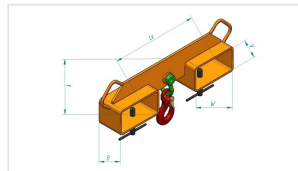

Staplertraverse

mit 1 drehbarem Haken

Art-Nr.	Tragkraft	Länge	per Stk.
025.140.000	t 1 - 12	mm 800 - 1500	Offerte für: