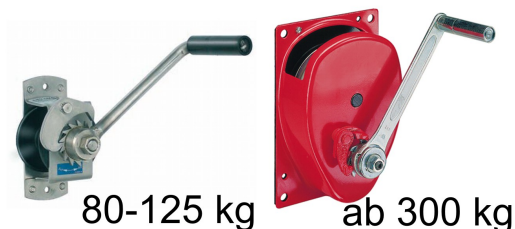

Universal-Wandwinde

mit Gleitlagern, ohne Trommelfreilauf

- ab 200 kg Kurbelgriff klappbar

Lieferumfang: ohne Seil

80-125 kg

ab 300 kg

Art-Nr.	Typ	Tragkraft	Seilaufnahme	Hub/Kurbel		Gewicht	Preis exkl. MwSt (C)
		kg	Ø	m	mm		
026.130.008	2410	40.0	3.0	20.0	126.0	2.5	230.00
026.130.012	2410	65.0	4.0	15.0	126.0	4.0	255.00
026.130.030	220	200.0	6.0	11.0	74.0	10.0	485.00
026.130.050	220	335.0	7.0	10.0	30.0	10.0	575.00
026.130.075	220	520.0	8.0	12.0	28.0	14.0	750.00
026.130.100	220	750.0	9.0	10.0	19.0	15.0	890.00
026.130.200	220	1700.0	12.0	8.0	16.0	23.0	1720.00
026.130.300	220	2500.0	13.0	7.0	10.0	32.0	2540.00