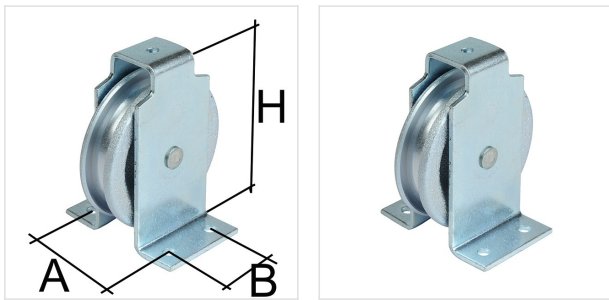

## Stehrolle

Stahl verzinkt oder Grauguss lackiert

mit Kugellager, Gehäuse aus Stahl  
**lieferbar nur noch solange Vorrat**

Art-Nr.	Abmessungen in mm				Gewicht kg	Tragkraft kg	Seil Ø mm	Preis exkl. MwSt (D) per Stk.
	D	A	B	H				
026.230.060	60.0	46.0	20.0	66.0	0.35	100.0	3.0	<b>48.50</b>
026.230.080	80.0	60.0	24.0	88.0	0.60	200.0	4.0	<b>72.15</b>
026.230.100	100.0	78.0	42.0	109.0	1.20	300.0	4.0	<b>85.25</b>
026.230.120	120.0	70.0	46.0	130.0	1.60	400.0	5.0	<b>110.90</b>