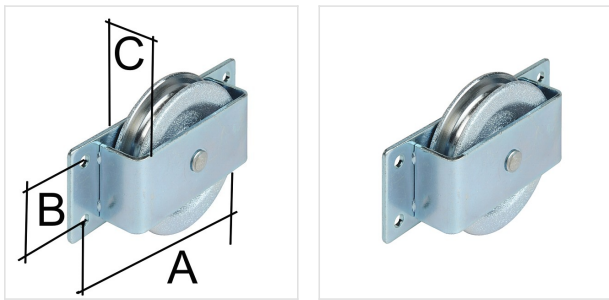

Seitenrolle

Stahl verzinkt oder Grauguss lackiert

mit Kugellager, Gehäuse aus Stahl
lieferbar nur noch solange Vorrat

Art-Nr.	Abmessungen in mm				Gewicht Tragkraft Seil Ø			Preis exkl. MwSt (D)
	D	A	B	C	kg	kg	mm	per Stk.
026.240.100	100.0	132.0	32.0	40.0	0.90	300.0	4.0	91.00