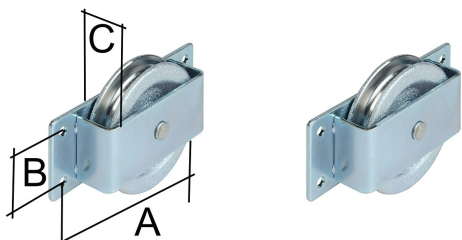

## Seitenrolle

Stahl verzinkt oder Grauguss lackiert

mit Kugellager, Gehäuse aus Stahl

**lieferbar nur noch solange Vorrat**

Art-Nr.	Abmessungen in mm				Gewicht kg	Tragkraft kg	Seil Ø mm	Preis exkl. MwSt (D) per Stk.
	D	A	B	C				
026.240.100	100.0	132.0	32.0	40.0	0.90	300.0	4.0	<b>91.00</b>