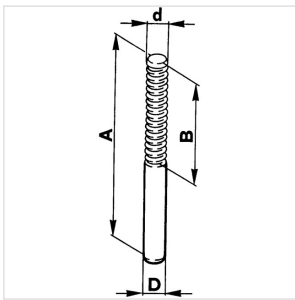

APG Gross

Anpressgewinde INOX, rechts- und linksgängig

so wird gemessen:

| Art-Nr. | Seil Ø Abmessungen in mm | | | | | Preise exkl. MwSt (A) per Stk. verpresst |
|-------------|--------------------------|-------|-----|----|---|---|
| | mm | d | A | B | D | |
| 033.200.001 | 4 | M8 Li | 80 | 30 | 8 | 6.70 |
| 033.200.101 | 4 | M8 Re | 80 | 30 | 8 | 6.70 |
| 033.200.002 | 4 | M8 Li | 110 | 60 | 8 | 6.70 |
| 033.200.102 | 4 | M8 Re | 110 | 60 | 8 | 6.70 |