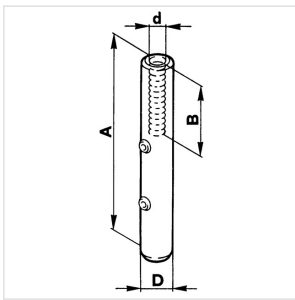

ASS IG

Selbstmontage-Innengewinde INOX, zur Selbstmontage vor Ort

so wird gemessen:

Art-Nr.	Seil Ø Abmessungen in mm			Preis exkl. MwSt (A)		
RECHTS-gängig	d	A	B	D	per Stk.	
033.500.101	3-4 M6 Re	100	50	12	9.50	
033.500.102	5-6 M6 Re	100	50	12	9.50	