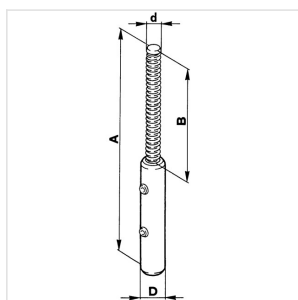

## ASS AG

Selbstmontage-Aussengewinde INOX, zur Selbstmontage vor Ort

so wird gemessen:

Art-Nr.	Seil Ø Abmessungen in mm			Preis exkl. MwSt (A)		
	mm	d	A	B	D	per Stk.
033.600.001	3-4	M6 Li	110	50	12	<b>11.50</b>
033.600.101	3-4	M6 Re	110	50	12	<b>11.50</b>
033.600.002	5-6	M6 Li	110	50	12	<b>11.50</b>
033.600.102	5-6	M6 Re	110	50	12	<b>11.50</b>