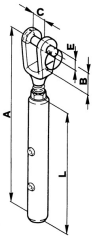

## GGAS ASS

zur Selbstmontage, INOX

**so wird gemessen:**

Art-Nr.	Seil Ø		Abmessungen in mm					Preis exkl. MwSt (A)
	mm	d	A	L	B	C	E	per Stk.
034.160.031	3	M6 Re	90	12	7	6		<b>30.15</b>
034.160.041	4	M6 Re	90	12	7	6		<b>30.15</b>