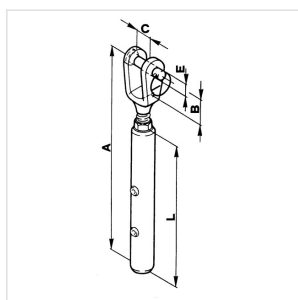

GGAS ASS

zur Selbstmontage, INOX

so wird gemessen:

Art-Nr.	Seil Ø Abmessungen in mm					Preis exkl. MwSt (A)		
	mm	d	A	L	B	C	E	per Stk.
034.160.031	3	M6 Re		90	12	7	6	30.15
034.160.041	4	M6 Re		90	12	7	6	30.15