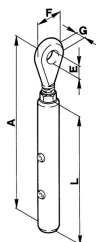

GOAS

zur Selbstmontage, INOX

so wird gemessen:

Art-Nr.	Seil Ø		Abmessungen in mm					Preis exkl. MwSt (A)
	mm	d	A	L	F	G	E	per Stk.
034.280.103	3	M6 Re	100	70	13	4	6.6	13.50
034.280.104	4	M6 Re	100	70	13	4	6.6	16.00