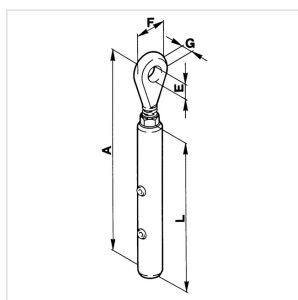

GOAS

zur Selbstmontage, INOX

so wird gemessen:

Art-Nr.	Seil Ø Abmessungen in mm					Preis exkl. MwSt (A)		
	mm	d	A	L	F	G	E	per Stk.
034.280.103	3	M6 Re	100	70	13	4	6.6	13.50
034.280.104	4	M6 Re	100	70	13	4	6.6	16.00