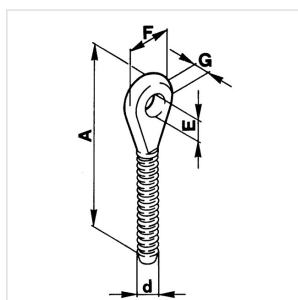

GO

rechts- und linksgängig, INOX

Gewindeöse INOX

Art-Nr.	Abmessungen in mm					Preis exkl. MwSt (A)
	d	A	F	G	E	per Stk.
034.290.050	M5 Li	60	12	2	5.5	4.30
034.290.051	M5 Re	60	12	2	5.5	4.30
034.290.060	M6 Li	60	12	4	6.6	4.00
034.290.061	M6 Re	60	12	4	6.6	4.00
034.290.080	M8 Li	70	16.5	5	8.5	4.90
034.290.081	M8 Re	70	16.5	5	8.5	4.90
034.290.100	M10 Li	85	22	6	10.5	6.70
034.290.101	M10 Re	85	22	6	10.5	6.70