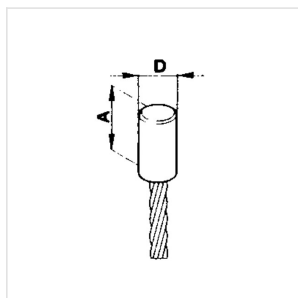

EH

INOX

so wird gemessen:

Art-Nr.	Seil-Ø		Abmessungen in mm		Preis exkl. MwSt (A) per Stk. verpresst
	mm	A		D	
035.100.030	3	15		8	5.20
035.100.040	4	20		13	5.30
035.100.050	5	20		13	5.40
035.100.060	6	30		18	5.90