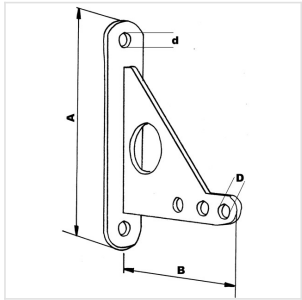

## ASS Wandkonsole

INOX

Art-Nr.	Typ	Abmessungen in mm				Preis exkl. MwSt (A) per Stk.
		A	B	D	d	
036.100.125	A	160	125	9.5	9	<b>46.00</b>
036.100.122	B	160	122	6.2	9	<b>46.00</b>