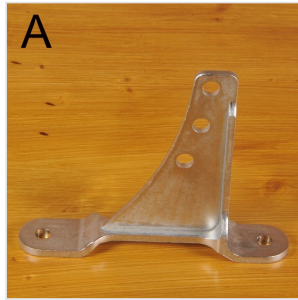

## ASS Wandkonsole

INOX

Art-Nr.	Typ	Abmessungen in mm				Preis exkl. MwSt (A) per Stk.
		A	B	D	d	
036.100.125	A	160	125	9.5	9	<b>46.00</b>
036.100.122	B	160	122	6.2	9	<b>46.00</b>