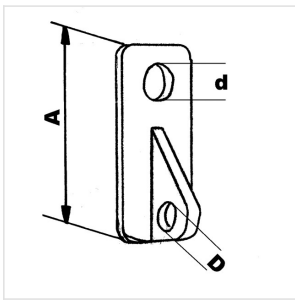

Konsole

für Endverstreben mit Gabeln, INOX

Art-Nr.	Abmessungen in mm		Preis exkl. MwSt (A)	
	A	D	d	per Stk.
036.170.070	70	9.5	12.5	16.50