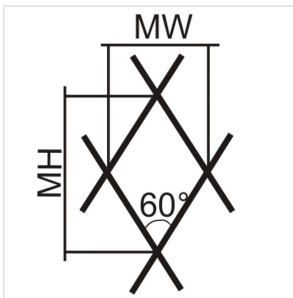

INOX Netz 2.0 mm

Art-Nr.	Typ	Seil	MW*	MH**	per m2
		mm	mm	mm	
037.015.040	2.0-40	2.0	40	75	Offerte für:
037.015.060	2.0-60	2.0	60	106	Offerte für:
037.015.080	2.0-80	2.0	80	141	Offerte für: