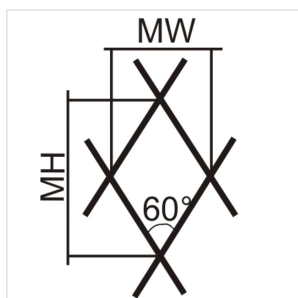

INOX Netz 3.0 mm

Art-Nr.	Typ	Seil	MW*	MH**	per m2
		mm	mm	mm	
037.030.060	3.0-60	3.0	60	106	Offerte für:
037.030.080	3.0-80	3.0	80	141	Offerte für:
037.030.120	3.0-120	3.0	120	209	Offerte für: