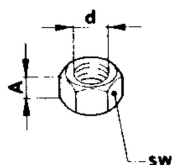

6-Kant-Mutter

links- und rechtsgängig, INOX

Art-Nr.	Abmessungen in mm		Preis exkl. MwSt (A)	
	d	A	sw	per Stk.
038.100.050	M5 Li	4	8	0.35
038.100.051	M5 Re	4	8	0.10
038.100.060	M6 Li	5	10	0.35
038.100.061	M6 Re	5	10	0.10
038.100.080	M8 Li	6.5	13	0.35
038.100.081	M8 Re	6.5	13	0.15
038.100.100	M10 Li	8	17	0.75
038.100.101	M10 Re	8	17	0.20
038.100.120	M12 Li	10	19	0.90
038.100.121	M12 Re	10	19	0.35
038.100.160	M16 Li	13	24	2.00
038.100.161	M16 Re	13	24	0.70