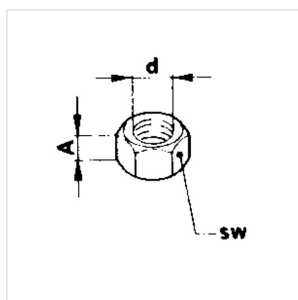

6-Kant-Mutter

links- und rechtsgängig, INOX

Art-Nr.	Abmessungen in mm			Preis exkl. MwSt (A) per Stk.
	d	A	sw	
038.100.050	M5 Li	4	8	0.35
038.100.051	M5 Re	4	8	0.10
038.100.060	M6 Li	5	10	0.35
038.100.061	M6 Re	5	10	0.10
038.100.080	M8 Li	6.5	13	0.35
038.100.081	M8 Re	6.5	13	0.15
038.100.100	M10 Li	8	17	0.75
038.100.101	M10 Re	8	17	0.20
038.100.120	M12 Li	10	19	0.90
038.100.121	M12 Re	10	19	0.35
038.100.160	M16 Li	13	24	2.00
038.100.161	M16 Re	13	24	0.70