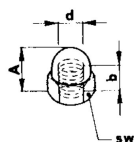

## Hutmutter

rechtsgängig, INOX

Art-Nr.	Abmessungen in mm			Preis exkl. MwSt (A) per Stk.
	d	A	b sw	
038.110.050	M5	10	7 8	<b>0.50</b>
038.110.060	M6	12	8 10	<b>0.50</b>
038.110.080	M8	15	10 13	<b>0.70</b>
038.110.100	M10	18	11 17	<b>1.35</b>
038.110.120	M12	22	13 19	<b>2.30</b>
038.110.160	M16	28	18 24	<b>4.20</b>