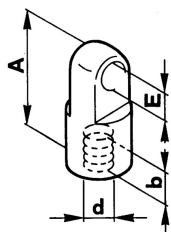

Oesenmutter

INOX

| Art-Nr. | Abmessungen in mm | | | | | Preis exkl. MwSt (A) per Stk. |
|-------------|-------------------|----|---|-----|----|----------------------------------|
| | d | A | b | E | D | |
| 038.130.050 | M5 | 23 | 5 | 6.5 | 10 | 14.50 |
| 038.130.060 | M6 | 30 | 6 | 8.5 | 14 | 17.50 |
| 038.130.080 | M8 | 33 | 8 | 9.5 | 16 | 19.60 |