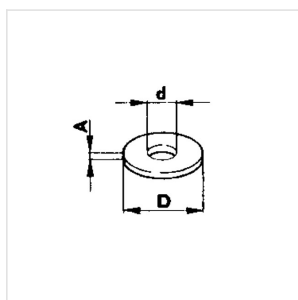

U-Scheiben

INOX

Art-Nr.	Abmessungen in mm			Preis exkl. MwSt (A)	
		d	D	A	per Stk.
038.140.050	M5	5.3	10	1	0.05
038.140.060	M6	6.4	12	1.6	0.10
038.140.080	M8	8.4	16	1.6	0.10
038.140.100	M10	10.5	20	2	0.15
038.140.120	M12	13	24	2.5	0.20
038.140.160	M16	17	30	3	0.40