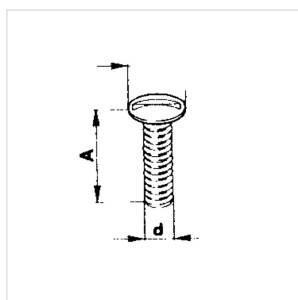

## Becherschraube

INOX

Art-Nr.	Abmessungen in mm			Preis exkl. MwSt (A)
	d	D	A	per Stk.
038.150.530	M5	12	30	<b>0.20</b>
038.150.630	M6	14	30	<b>0.25</b>
038.150.830	M8	17	30	<b>0.75</b>