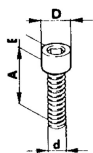

## Inbusschrauben

INOX

Art-Nr.	Abmessungen in mm			Preis exkl. MwSt (A)	
	d	A	B	D	per Stk.
038.160.525	M5	25	5	8.5	<b>0.25</b>
038.160.630	M6	30	6	10	<b>0.30</b>
038.160.830	M8	30	8	13	<b>0.60</b>

Änderungen bleiben vorbehalten. Die Angaben erfolgen ohne Garantie.  
Preisstellung: Nettopreis ab Werk exkl. MwSt.