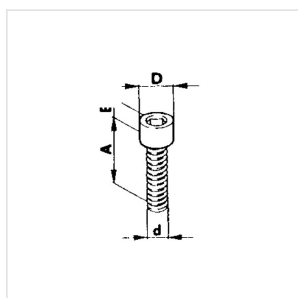

Inbusschrauben

INOX

Art-Nr.	Abmessungen in mm			Preis exkl. MwSt (A)	
	d	A	B	D	per Stk.
038.160.525	M5	25	5	8.5	0.25
038.160.630	M6	30	6	10	0.30
038.160.830	M8	30	8	13	0.60