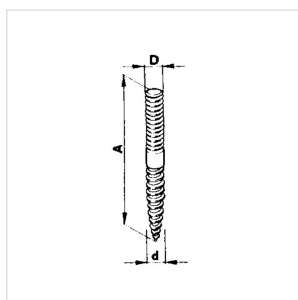

Stockschraube

eins. Metallgewinde, anders. Holzgewinde, INOX

Art-Nr.	Abmessungen in mm					Preis exkl. Mwst (A)
	D	A	d	M-Gew. mm	Holzgew. mm	per Stk.
038.170.050	M5 Li	80	5	30	40	1.40
038.170.051	M5 Re	80	5	30	40	1.40
038.170.060	M6 Li	90	6	35	45	1.60
038.170.061	M6 Re	90	6	35	45	1.60
038.170.080	M8 Li	130	8	57	63	2.30
038.170.081	M8 Re	130	8	57	63	2.30