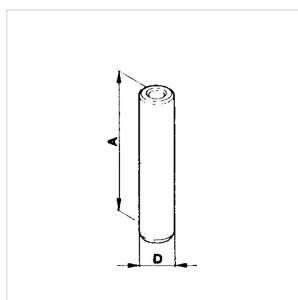

## DH

Durchführungshülse für Mittelpfosten, INOX

Durchführungshülse

### Art-Nr. Seil-Ø Abmessungen in mm Preis exkl. MwSt (A)

Art-Nr.	Seil-Ø Abmessungen in mm		A	Preis exkl. MwSt (A) per Stk.
	mm	D		
038.190.363	3	6	30	<b>2.40</b>
038.190.373	3	7	30	<b>2.40</b>
038.190.473	4	7	30	<b>2.40</b>
038.190.483	4	8	30	<b>2.40</b>
038.190.583	5	8	30	<b>2.40</b>
038.190.613	6	10	30	<b>2.40</b>
038.190.813	8	13	30	<b>2.40</b>