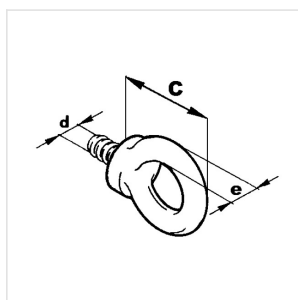

RS Ringschraube

INOX

Art-Nr.	Abmessungen in mm			Preis exkl. MwSt (A)
	d	C	e	per Stk.
038.200.622	M6	28	6	6.50
038.200.836	M8	36	8	6.80
038.200.104	M10	45	10	11.30
038.200.125	M12	50	12	16.30