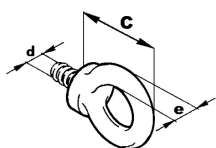

## RS Ringschraube

INOX

Art-Nr.	Abmessungen in mm			Preis exkl. MwSt (A)
	d	C	e	per Stk.
038.200.622	M6	28	6	<b>6.50</b>
038.200.836	M8	36	8	<b>6.80</b>
038.200.104	M10	45	10	<b>11.30</b>
038.200.125	M12	50	12	<b>16.30</b>