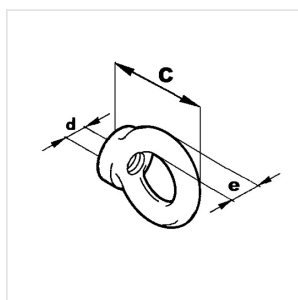

RM Ringmutter

INOX

Art-Nr.	Abmessungen in mm			Preis exkl. MwSt (A)
	d	C	E	per Stk.
038.210.630	M6	30	6	3.70
038.210.836	M8	36	8	4.70
038.210.104	M10	45	10	11.00
038.210.125	M12	50	12	16.50