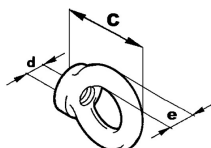

RM Ringmutter

INOX

Art-Nr.	Abmessungen in mm			Preis exkl. MwSt (A)
	d	C	E	per Stk.
038.210.630	M6	30	6	3.70
038.210.836	M8	36	8	4.70
038.210.104	M10	45	10	11.00
038.210.125	M12	50	12	16.50

Änderungen bleiben vorbehalten. Die Angaben erfolgen ohne Garantie.
Preisstellung: Nettopreis ab Werk exkl. MwSt.