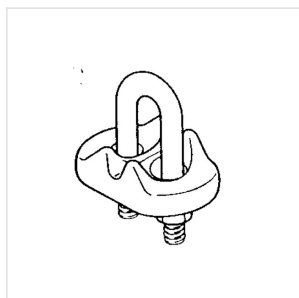

BK Bügelklemme

INOX

zur Selbstmontage

Art-Nr.	Seil Ø	Klemmen	Preis exkl. MwSt (A)
	mm	pro Schlaufe	per Stk.
038.230.020	2	3	1.90
038.230.030	3	3	2.10
038.230.040	4	3	2.30
038.230.050	5	4	2.50
038.230.060	6	4	4.10
038.230.080	8	4	6.00
038.230.100	10	4	9.50
038.230.130	13		15.50