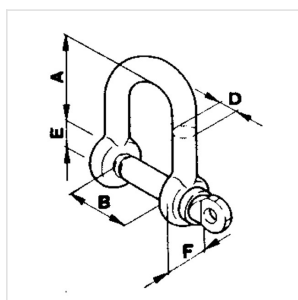

Schäkel

INOX

Art-Nr.	Abmessungen in mm					Preis exkl. MwSt (B)
	A	B	D	E	F	per Stk.
038.260.060	26	12	6	6	13	3.60
038.260.080	32	16	8	8	19	5.40
038.260.100	38	20	10	10	20	10.80
038.260.120	52	24	12	12	26	17.40
038.260.160	64	32	16	16	33	34.80
038.260.190	76	38	19	19	38	48.00