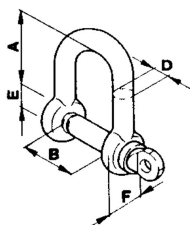

## Schäkel

INOX

Art-Nr.	Abmessungen in mm					Preis exkl. MwSt (B)
	A	B	D	E	F	per Stk.
038.260.060	26	12	6	6	13	<b>3.60</b>
038.260.080	32	16	8	8	19	<b>5.40</b>
038.260.100	38	20	10	10	20	<b>10.80</b>
038.260.120	52	24	12	12	26	<b>17.40</b>
038.260.160	64	32	16	16	33	<b>34.80</b>
038.260.190	76	38	19	19	38	<b>48.00</b>