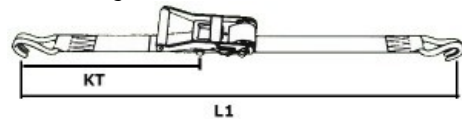

0,5t Klemmschlossgurte KK 05

2-teilig, nach EN 12195-2 25 mm

Klemmschloss aus Alu. Gurtband aus 100% Polyester, thermofixiert und dehnungsarm

- Typ K: mit Karabinerhaken
- Typ D: mit Drahhaken
- Farben: gelb, blau oder schwarz

| Art-Nr. | Typ | | | Band Länge | | | Preis exkl. MwSt (B) | |
|-------------|------------------|-------------------------------------------------------------------------------------|-------------------------------------------------------------------------------------|------------|-----|-----|----------------------|------|
| | |  |  | breite | L1* | KT | | |
| | | daN | daN | mm | m | m | Länge 3 m | + m |
| 041.420.100 | mit Klinkenhaken | 250.0 | 500.0 | 25.0 | 4.0 | 0.5 | 12.00 | 1.50 |
| 041.420.200 | mit Drahhaken | 250.0 | 500.0 | 25.0 | 4.0 | 0.5 | 12.00 | 1.50 |