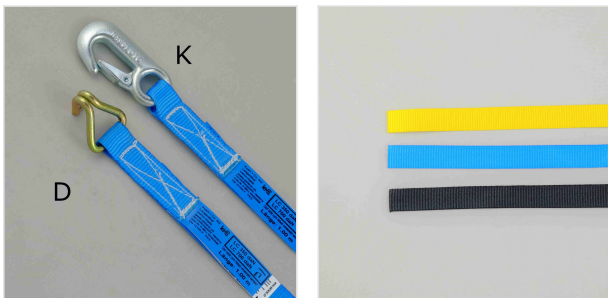

0,5t Klemmschlossgurte KK 05

2-teilig, nach EN 12195-2 25 mm

Klemmschloss aus Alu. Gurtband aus 100% Polyester, thermofixiert und dehnungsarm

- Typ K: mit Karabinerhaken
- Typ D: mit Drahhaken
- Farben: gelb, blau oder schwarz

| Art-Nr. | Typ | | | Band Länge | | | Preis exkl. MwSt (B) | |
|-------------|------------------|-------------------------------------------------------------------------------------|-------------------------------------------------------------------------------------|------------|-----|-----|----------------------|------|
| | |  |  | breite | L1* | KT | | |
| | | daN | daN | mm | m | m | Länge 3 m | + m |
| 041.420.100 | mit Klinkenhaken | 250.0 | 500.0 | 25.0 | 4.0 | 0.5 | 12.00 | 1.50 |
| 041.420.200 | mit Drahhaken | 250.0 | 500.0 | 25.0 | 4.0 | 0.5 | 12.00 | 1.50 |