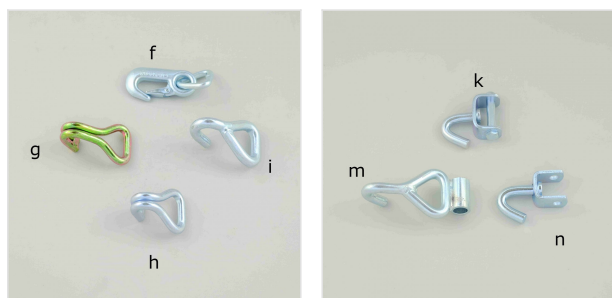

Beschläge

Einzelteile

Art-Nr.	Bild	Breite mm	Preis exkl. MwSt (D) per Stk.
		für Band	
041.860.001	a	50	8.00
041.860.002	b	50	5.00
041.860.003	c	50	5.00
041.860.004	d	50	5.00
041.860.005	e	50	5.00
041.860.006	f	35	4.00
041.860.007	g	35	4.00
041.860.008	h	35	4.00
041.860.009	i	35	6.00
041.860.010	k	50+35	15.00
		für Ratsche	

Art-Nr.	Bild	Breite	Preis exkl. MwSt (D)
041.860.011	m	50	13.00
041.860.012	n	50+35	15.00