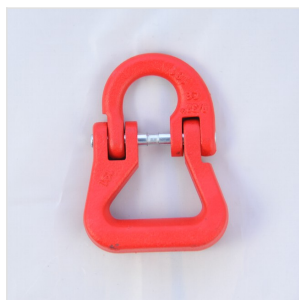

Rundschlingen-Gehänge gesteckt KR1-CL

mit Sicherheitshaken

aus eigener Produktion in Langenthal!

Prüfbescheinigung-Nr.

**E 7122-1 / E 7123-1 / E 7124-1 / E 7125-1 / E 7126-1
/ E 7127-1**

Art-Nr.	Typ	Haken	Tragfähigkeit*		Preis exkl. MwSt (B)	
					Länge 1 m	+ m
053.520.100	KR11-CL	Sicherheitshaken CLS	1000	800	115.00	26.00
053.520.200	KR12-CL	Sicherheitshaken CLS	2000	1600	120.00	32.00
053.520.300	KR13-CL	Sicherheitshaken CLS	3000	2400	145.00	40.00