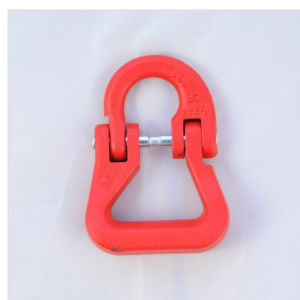

## Rundschlingen-Gehänge gesteckt KR2-LH

mit Klinkenhaken

aus eigener Produktion in Langenthal!

**Prüfbescheinigung-Nr.**

**E 7122-1 / E 7123-1 / E 7124-1 / E 7125-1 / E 7126-1  
/ E 7127-1**

Art-Nr.	Typ	Tragfähigkeit°		Preis exkl. MwSt (B)	
					
		0-45°	45-60°		
		kg	kg	<b>Länge 1 m</b>	+ m
053.530.100	KR21-LH	1400	1000	<b>170.00</b>	52.00
053.530.200	KR22-LH	2800	2000	<b>185.00</b>	64.00
053.530.300	KR23-LH	4200	3000	<b>250.00</b>	80.00