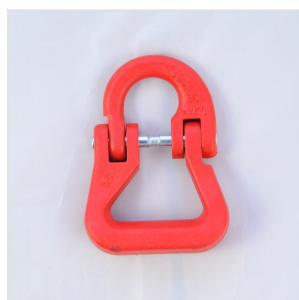

Rundschlingen-Gehänge gesteckt KR2-CL

mit Sicherheitshaken

aus eigener Produktion in Langenthal!

Prüfbescheinigung-Nr.

**E 7122-1 / E 7123-1 / E 7124-1 / E 7125-1 / E 7126-1
/ E 7127-1**

Art-Nr.	Typ	Tragfähigkeit*		Preis exkl. MwSt (B)	
					
		0-45°	45-60°		
		kg	kg	Länge 1 m	+ m
053.540.100	KR21-CL	1400	1000	220.00	52.00
053.540.200	KR22-CL	2800	2000	225.00	64.00
053.540.300	KR23-CL	4200	3000	280.00	80.00