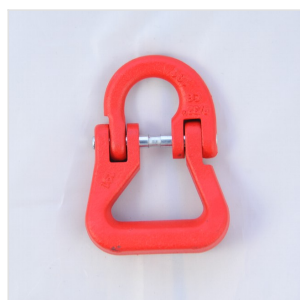

Rundschlingen-Gehänge gesteckt KR4-CL

mit Sicherheitshaken

aus eigener Produktion in Langenthal!

Prüfbescheinigung-Nr.

**E 7122-1 / E 7123-1 / E 7124-1 / E 7125-1 / E 7126-1
/ E 7127-1**

Art-Nr.	Typ	Tragfähigkeit*		Preis exkl. MwSt (B)	
				Länge 1 m	+ m
kg	kg				
053.560.100	KR41-CL	2100	1500	445.00	104.00
053.560.200	KR42-CL	4200	3000	465.00	128.00
053.560.300	KR43-CL	6300	4500	575.00	160.00