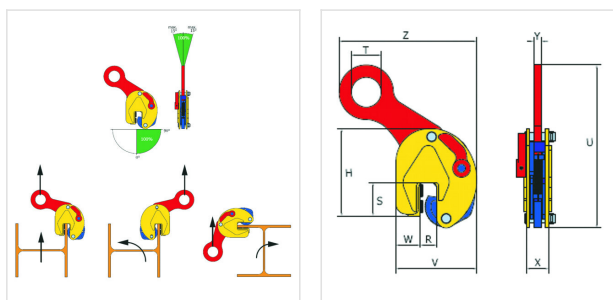

## Sicherheits-Hebeklemme FBK

zum Transport von H-Trägern

Art-Nr.	Tragkraft kg	Greifbereich mm	Gewicht kg	Abmessung in mm						Preis excl. MwSt (C) per Stk.
				B	D	E	F	G	H	
068.220.100	1000.0	0.0-15.0	4.0	225	300	45	125	40	55	<b>610.00</b>
068.220.150	1500.0	0.0-20.0	8.0	290	370	60	165	52	77	<b>740.00</b>
068.220.300	3000.0	0.0-25.0	14.0	210	420	75	175	68	85	<b>880.00</b>