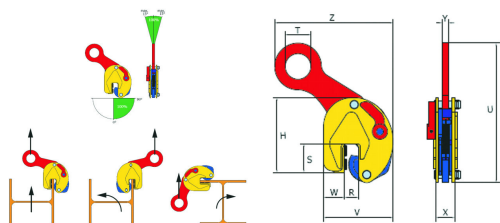

Sicherheits-Hebeklemme FBK

zum Transport von H-Trägern

Art-Nr.	Tragkraft kg	Greifbereich mm	Gewicht kg	Abmessung in mm						Preis exkl. MwSt (C) per Stk.
				B	D	E	F	G	H	
068.220.100	1000.0	0.0-15.0	4.0	225	300	45	125	40	55	610.00
068.220.150	1500.0	0.0-20.0	8.0	290	370	60	165	52	77	740.00
068.220.300	3000.0	0.0-25.0	14.0	210	420	75	175	68	85	880.00