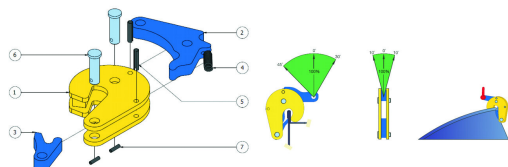

## Sicherheits-Hebeklemme TVK

zum vertikalen Transport von Fässern

Art-Nr.	Tragkraft kg	Klemmbereich mm	Gewicht kg	Abmessungen in mm				Preis exkl. MwSt (C) per Stk.
				U	V	T	X Y	
068.400.050	500.0	0.0-17.0	1.7	121	96	12	28 15	<b>390.00</b>