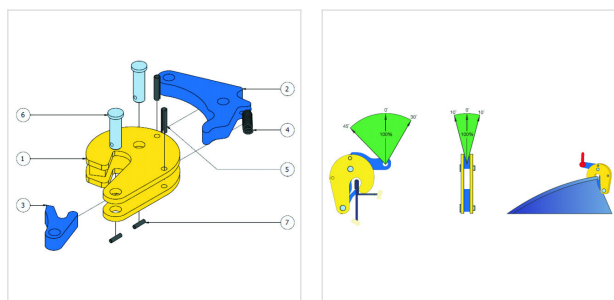

Sicherheits-Hebeklemme TVK

zum vertikalen Transport von Fässern

Art-Nr.	Tragkraft kg	Klemmbereich mm	Gewicht kg	Abmessungen in mm				Preis exkl. MwSt (C)	
				U	V	T	X	Y	per Stk.
068.400.050	500.0	0.0-17.0	1.7	121	96	12	28	15	390.00