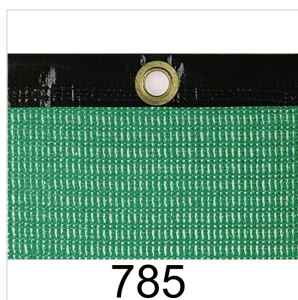

Luftdurchlässige Kunststoffplane

UV-beständig, ringsum mit Randverstärkung und Ösen

aus Raschelgewirk

Art-Nr.	Typ	Stärke	Farbe	Ösenabstand	Preis exkl. MwSt (C)
		g/m ²		cm	per m ²
072.300.760	760	240.0	schwarz	50.0	34.00
072.300.790	790	400.0	grün	50.0	37.90
072.300.785	785	550.0	grün	50.0	37.90