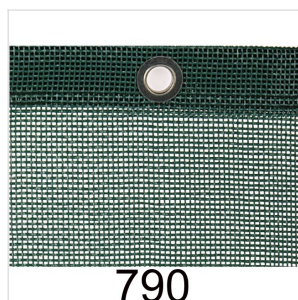

Luftdurchlässige Kunststoffplane

UV-beständig, ringsum mit Randverstärkung und Ösen

aus Raschelgewirk

Art-Nr.	Typ	Stärke	Farbe	Ösenabstand	Preis exkl. MwSt (C)
		g/m ²		cm	per m ²
072.300.760	760	240.0	schwarz	50.0	34.00
072.300.790	790	400.0	grün	50.0	37.90
072.300.785	785	550.0	grün	50.0	37.90