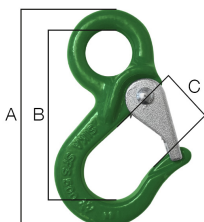

## SIKA-Spezialhaken SPS

mit besonders stabilem und sicherem Verschluss

Sehr schlanke Bauart. Auch bei kleinsten Ösen einsetzbar.

Art-Nr.	Tragkraft	A	B	C	Gewicht	Preis exkl. MwSt (A)
	kg	mm				per Stk.
022.490.340	500.0	118	92	20	0.3	<b>12.00</b>